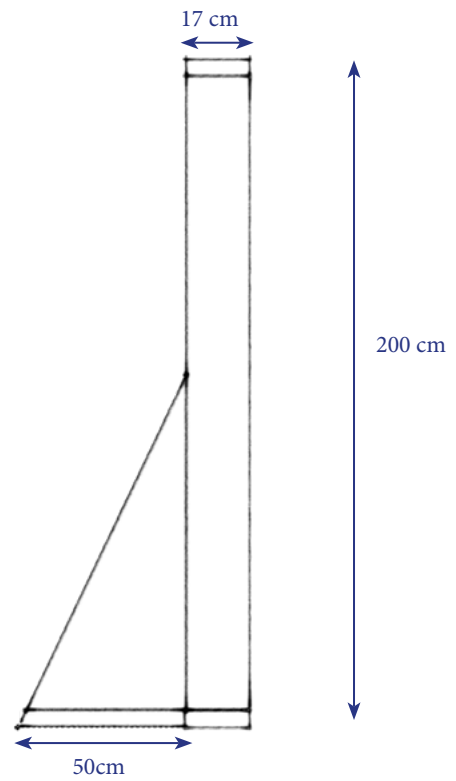

Sont demandés aux lieux de diffusion :

- écran 50 pouces full Hd (épaisseur entre 8 et 13 mm maximum connectique HDMI/DVI)
- prise de courant de 220V
- un ampli son
- 2 enceintes

TACTIM (2008)

Installation danse interactive

PLAN

FACE

PROFIL

DESSUS

ARRIERE