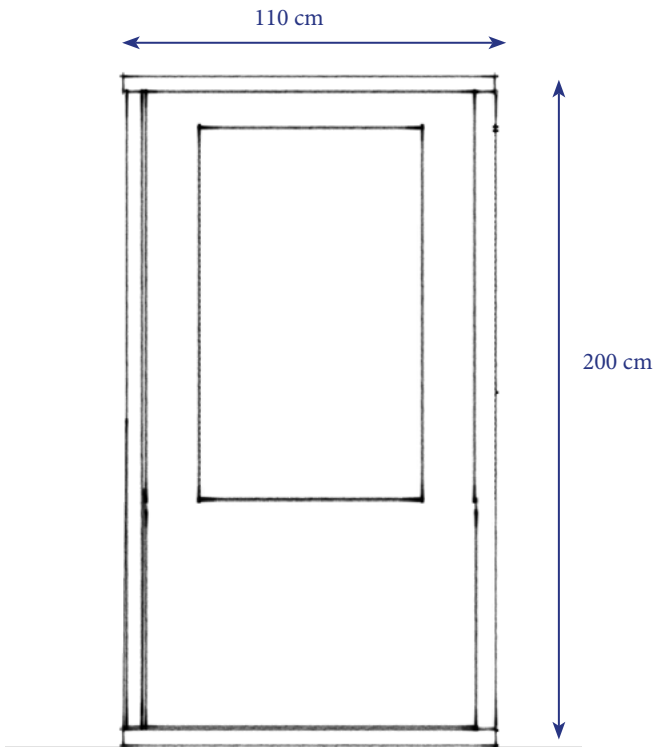

TACTIM (2008)

Installation danse interactive

FICHE TECHNIQUE

TACTIM se présente dans le noir ou la pénombre.

Apportés par LA CRI

La façade tactile interactive :

- vitre + cadre métallique montée.
- pied en bois
- Ordinateur mac
- kinect
- audio vibro blaster
- connectique

Sont demandés aux lieux de diffusion :

- écran 50 pouces full Hd (épaisseur entre 8 et 13 mm maximum connectique HDMI/DVI)
- prise de courant de 220V
- un ampli son
- 2 enceintes

TACTIM (2008)

Installation danse interactive

PLAN

FACE

PROFIL

DESSUS

ARRIERE