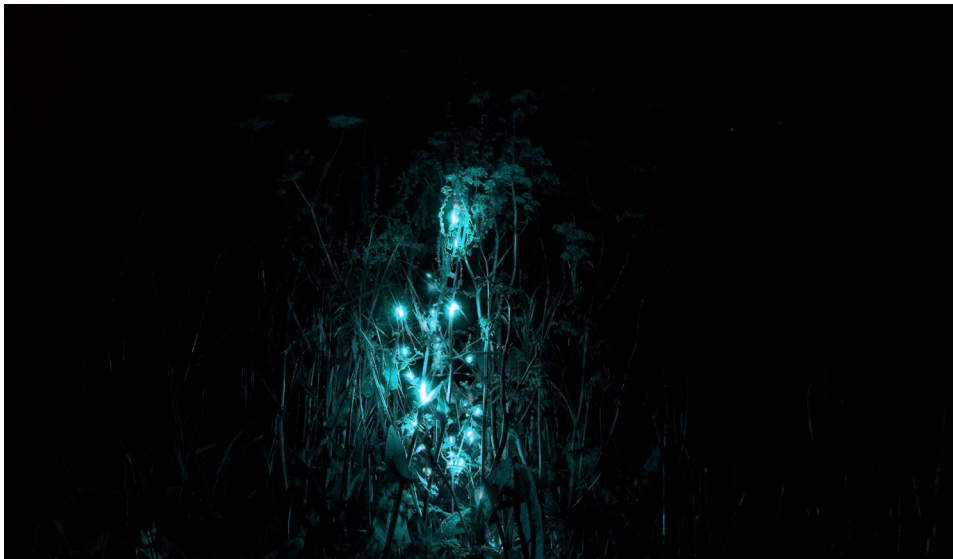

Contact :
Silvi Simon
00 33 (0)6 20 33 21 99
filmatruc@gmail.com

Fiche technique

PERSISTANCE / Dys focus Nature Collection

Black box : projeter dans un espace sans aucune lumière pour un effet maximal.

Video projecteur de qualité projetant des noirs non lumineux

Phosphor (n° d'article: 4960 0150 0700)

Largeur: 150 cm - Poids: 450 g/m²

Ign.: FMV 55302/B

200 cm H x 300 cm de large

Tout autour: renfort soudé avec œillets soudés et SpanFix tous les 20 cm

Le vidéo projecteur est placé de sorte à ce que les spectateurs cachent le faisceau de la projection quand ils sont devant l'écran. De leur corps il doivent pouvoir cacher une partie de l'image projetée pour voir la rémanence lumineuse des images de plantes sur la matière phosphorescente.

Le fichier vidéo est fournis en full hd ou en 4K

Des vues différentes peuvent être proposées selon le lieu d'exposition et l thématique (les vues vont des vues large de clairières à de gros plans de plantes.

Une autre possibilité est de projeter l'image sur écran noir dans une black box pour un très bel effet sans écran phosphorescent.